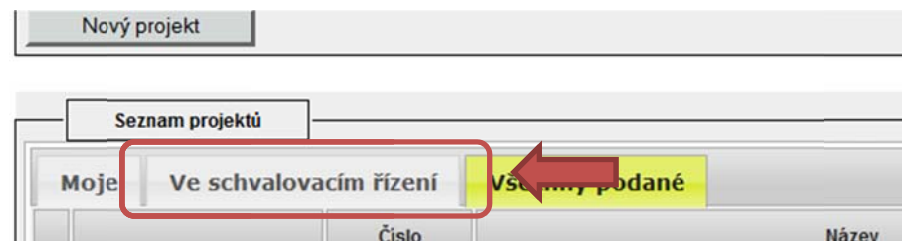

ČLEN HODNOTÍCÍ KOMISE

Studentská grantová soutěž

1. Přihlášení do INISU – evidence projektů (dle návodu)

2. Záložka – „Moje“

- zde jsou vidět všechny projekty, které daný uživatel založil coby hlavní řešitel/ka, či ve kterých je vlastník (tzn. zadávaly se do aplikace pod jeho/jejím přihlášením)

3. Záložka - „Ve schvalovacím řízení“

- zde jsou vidět všechny projekty, které jsou ve fázi hodnocení, které uživatel coby hl. řešitel, či vlastník projektu podal do soutěže

4. Záložka - „Všechny podané“

The screenshot displays a web application interface for project evaluation. The main window is titled "Seznam hodnotících protokolů projektu" and contains a table with the following columns: "Hodnotící protokoly projektu", "Změnit", "Typ protokolu", "Rozhodnutí", and "Body". The table lists several evaluation protocols with their respective dates, types, decisions, and scores. A red box highlights the "Lupa" (magnifying glass) icon in the first column of the table, indicating the print function. Another red box highlights the "Hodnotící protokoly projektu" button in the top navigation bar, indicating the function to view the evaluation protocols.