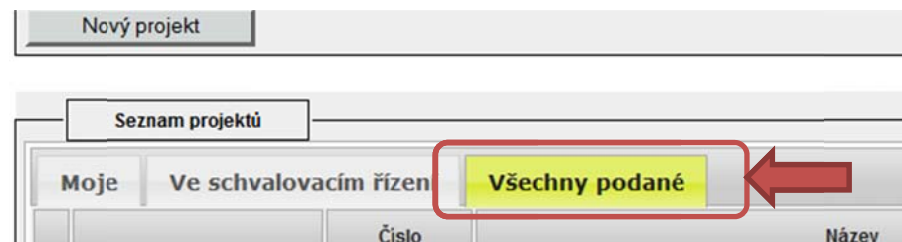

4. Záložka - „Všechny podané“

- zde jsou vidět všechny projekty, které jsou na dané fakultě podány