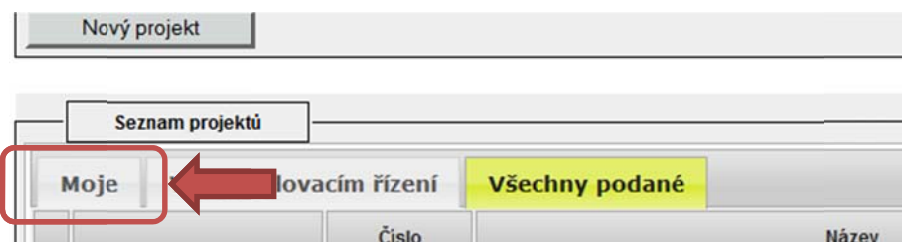

ČLEN HODNOTÍCÍ KOMISE

Studentská grantová soutěž

1. Přihlášení do INISU – evidence projektů (dle návodu)

2. Záložka – „Moje“

- zde jsou vidět všechny projekty, které daný uživatel založil coby hlavní řešitel/ka, či ve kterých je vlastník (tzn. zadávaly se do aplikace pod jeho/jejím přihlášením)

3. Záložka - „Ve schvalovacím řízení“

- zde jsou vidět všechny projekty, které jsou ve fázi hodnocení, které uživatel coby hl. řešitel, či vlastník projektu podal do soutěže

4. Záložka - „Všechny podané“

The screenshot displays a web application interface for project evaluation. The main window is titled "Seznam hodnotících protokolů projektu" and contains a table with the following columns: "Hodnotící protokoly projektu", "Změnit", "Typ protokolu", "Rozhodnutí", and "Body". The table lists several evaluation protocols with their respective dates, types, decisions, and scores. A red box highlights the "Lupa" (magnifying glass) icon in the first column of the table, indicating the print function. Another red box highlights the "Hodnotící protokoly projektu" button in the top navigation bar, indicating the function to view the evaluation protocols.